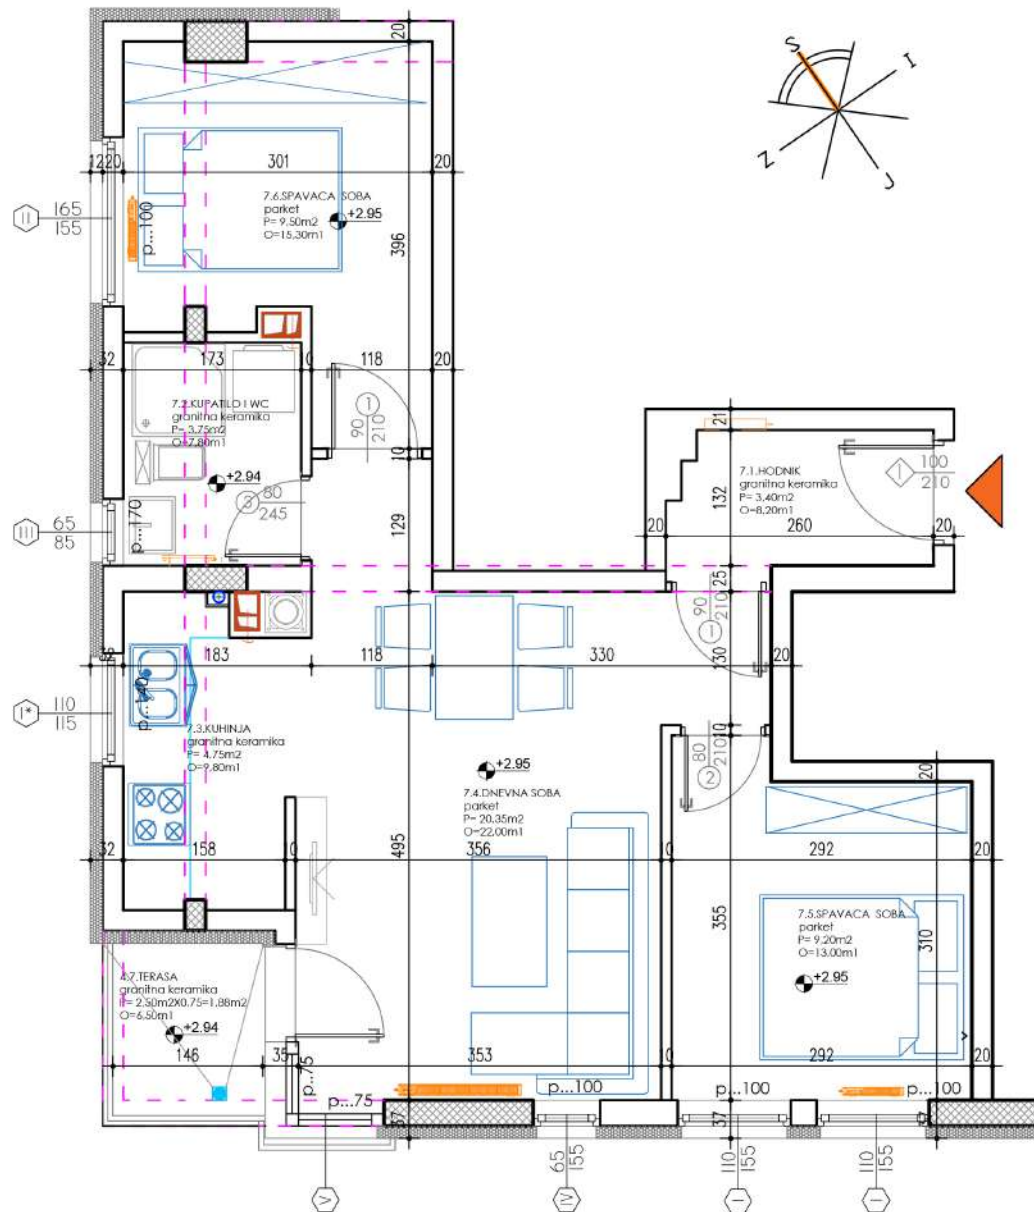

STAN BR 7

P=52,83 m²

STAN 7

1.	HODNIK	3,40 m ²
2.	KUPATILO	3,75 m ²
3.	KUHINJA	4,75 m ²
4.	DNEVNA SOBA	20,35 m ²
5.	SPAVAĆA SOBA	9,20 m ²
6.	SPAVAĆA SOBA	9,50 m ²
7.	TERASA	1,88 m ²
UKUPNO		52,83 m²