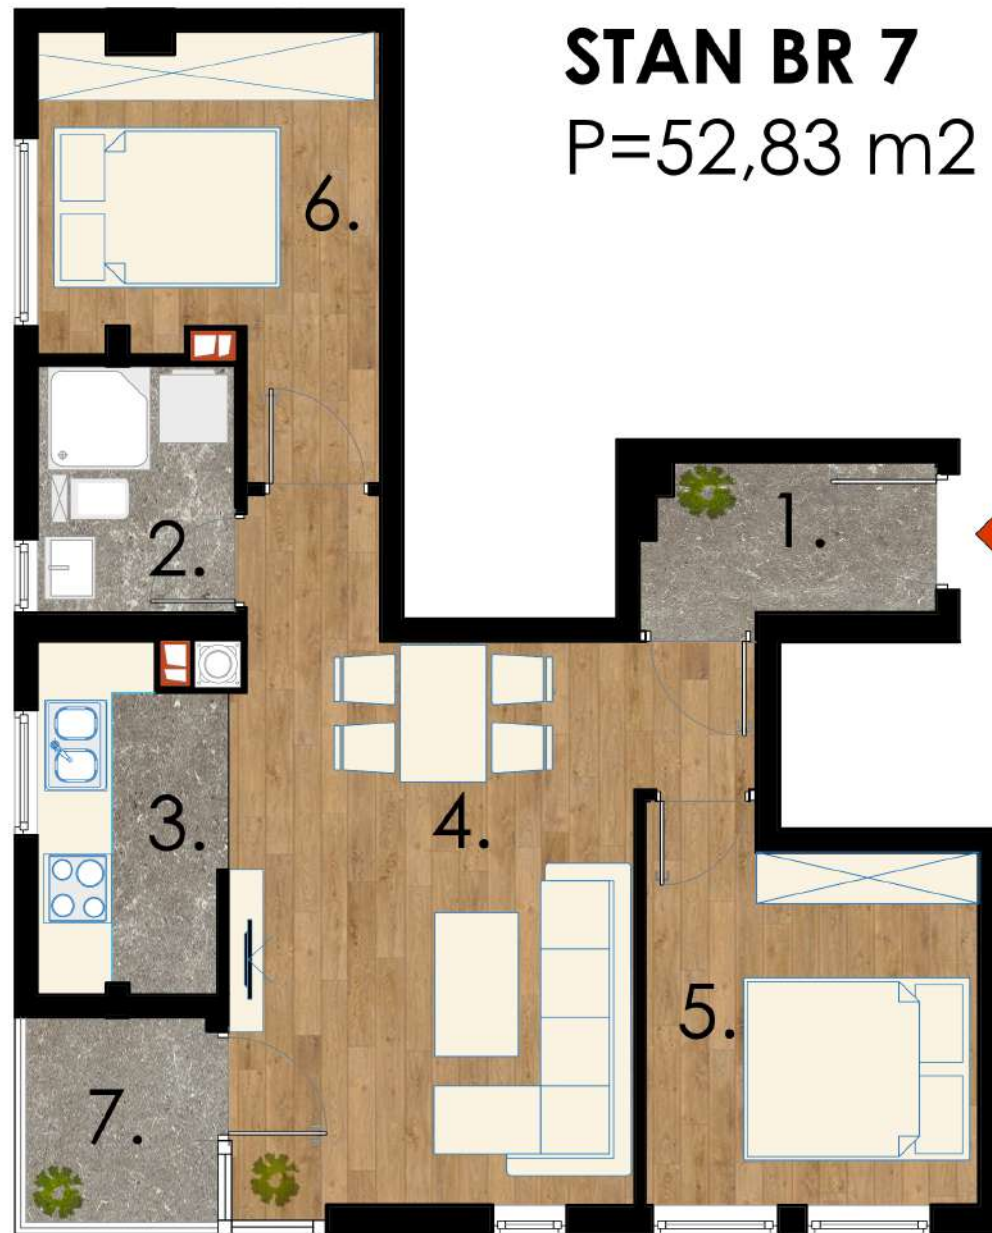

STAN BR 7

P=52,83 m²

STAN 7

1.	HODNIK	3,40 m ²
2.	KUPATILO	3,75 m ²
3.	KUHINJA	4,75 m ²
4.	DNEVNA SOBA	20,35 m ²
5.	SPAVAĆA SOBA	9,20 m ²
6.	SPAVAĆA SOBA	9,50 m ²
7.	TERASA	1,88 m ²
UKUPNO		52,83 m²