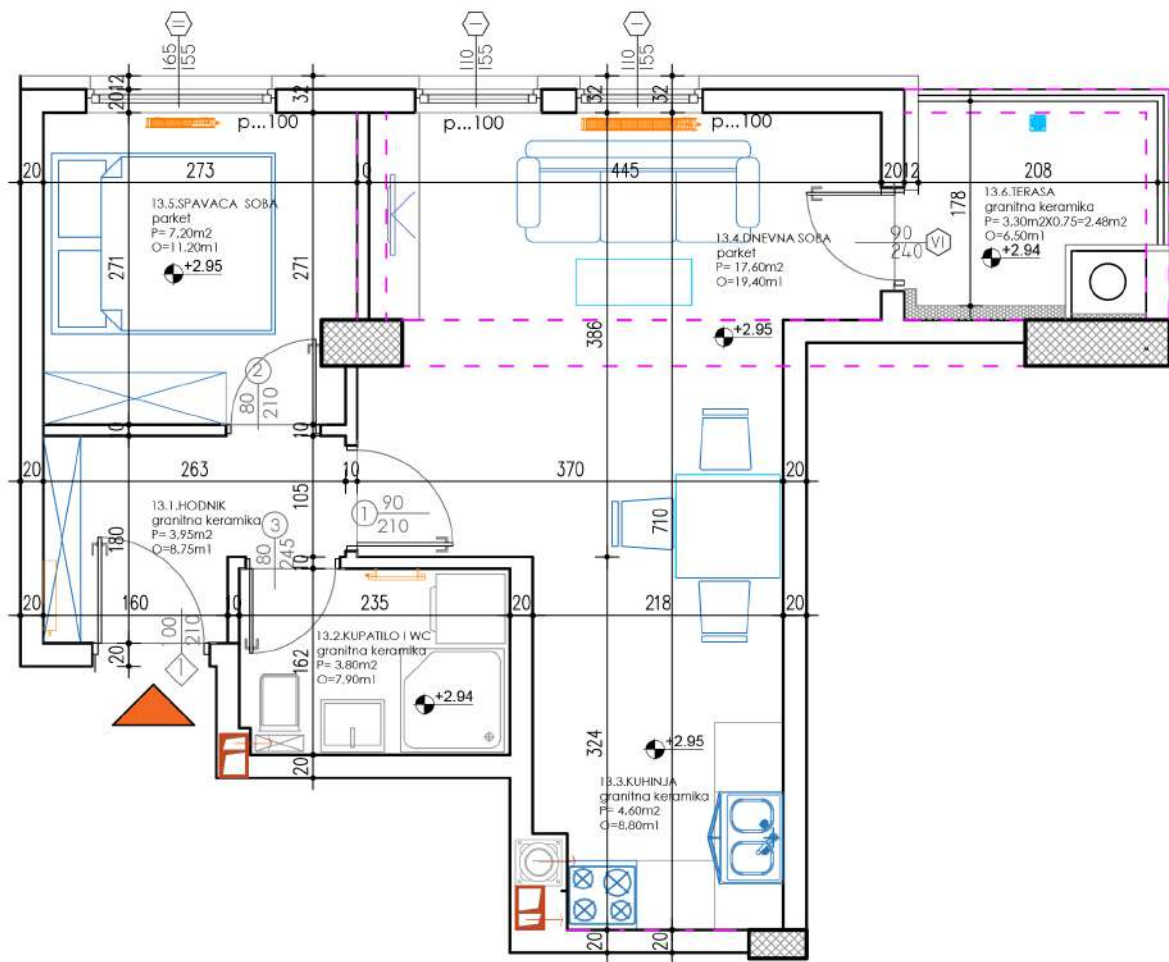

STAN BR 13
P=39,63 m²

STAN 13

1.	HODNIK	3,95 m ²
2.	KUPATILO	3,80 m ²
3.	KUHINJA	4,60 m ²
4.	DNEVNA SOBA	17,60 m ²
5.	SPAVAĆA SOBA	7,20 m ²
6.	TERASA	2,48 m ²
	UKUPNO	39,63 m²