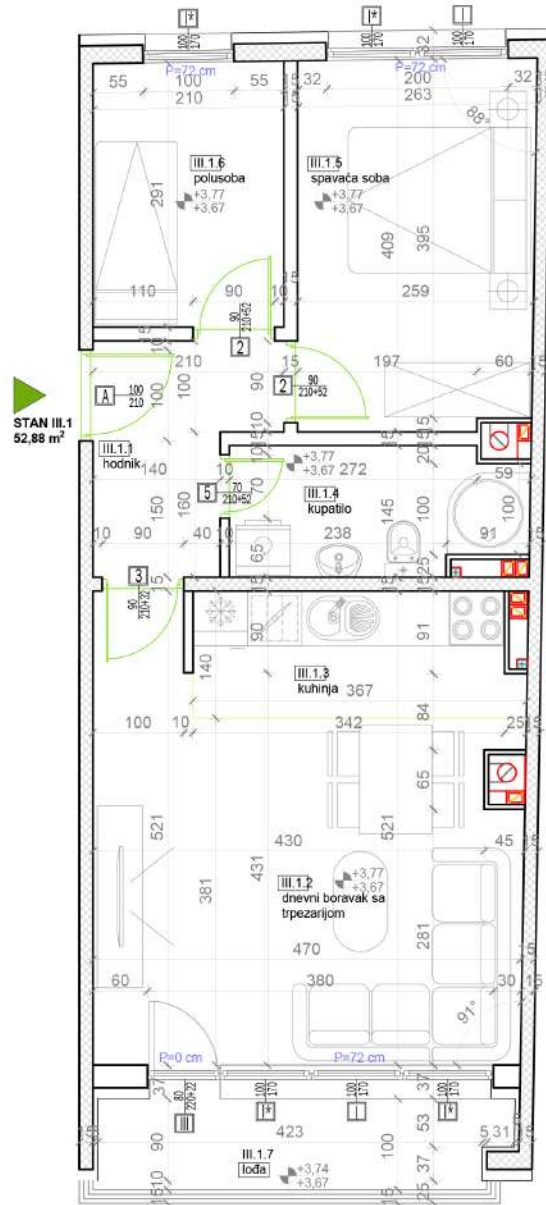

STAN BROJ 8
P = 52,88 m²

STAN BROJ 8

1.	HODNIK	4,34 m ²
2.	DNEVNA SOBA	19,19 m ²
3.	KUHINJA	4,91 m ²
4.	KUPATILO	4,44 m ²
5.	SOBA	10,56 m ²
6.	POLUSOBA	6,12 m ²
7.	LOĐA	3,22 m ²
UKUPNO		52,88 m²