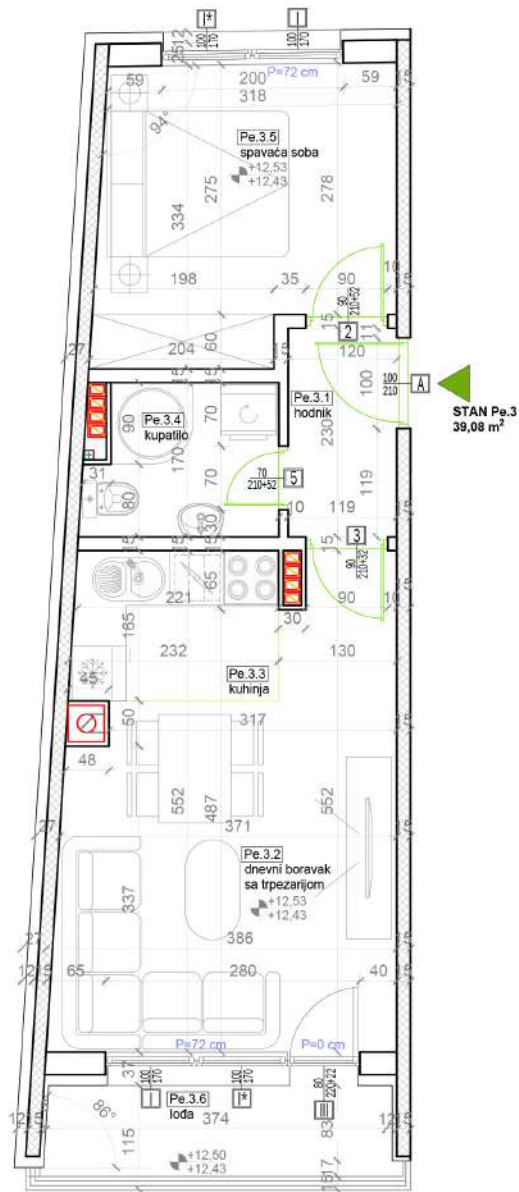

STAN BROJ 13
P = 39,08 m²

STAN BROJ 13

1.	HODNIK	2,76 m ²
2.	DNEVNA SOBA	16,17 m ²
3.	KUHINJA	3,74 m ²
4.	KUPATILO	3,40 m ²
5.	SOBA	10,20 m ²
6.	LOĐA	2,81 m ²
UKUPNO		39,08 m²